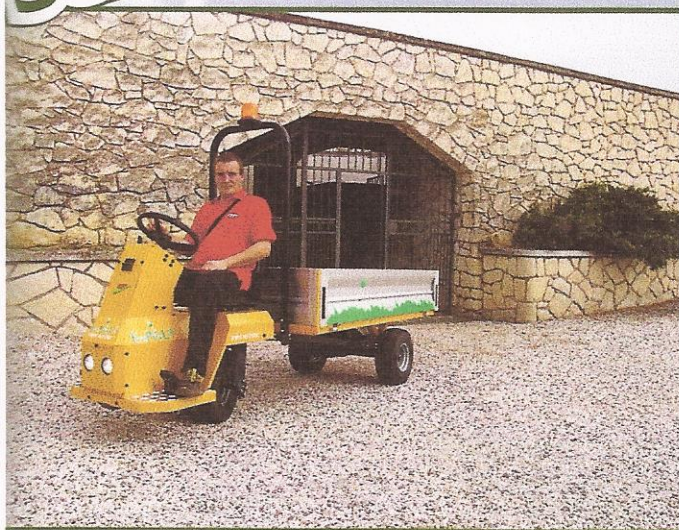

Self Made

Accessori personalizzati

100%
natural

Facile da usare - Easy to use

1400W di Potenza
1400W Power

PRESTAZIONI E DATI TECNICI - PERFORMANCE AND TECHNICAL DATA

Modello - Models

Potenza max - Maximum power