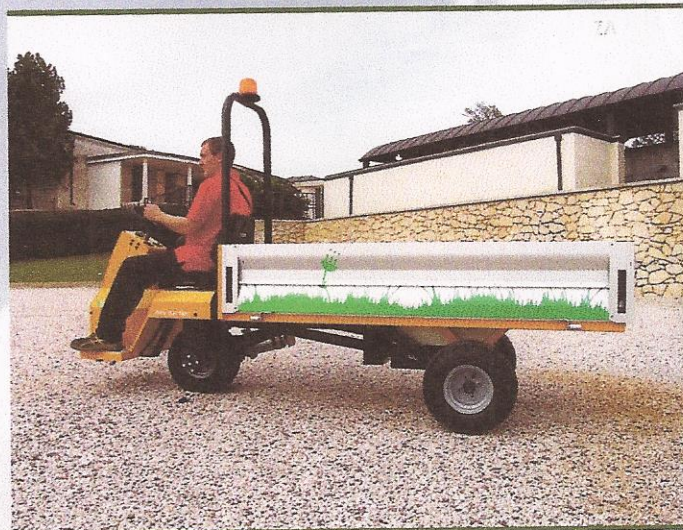

eco Eco Pick Up

ECO PICK UP je električno vozilo z močjo 1400 W in omogoča prevoze tovora do 500 kg. Je enostaven za uporabo. Zahvaljujoč sprednjemu kolesu ima radij obračanja le 1.9 m in se lahko giblje tudi na zelo majhnih prostorih. Je tih, okolju prijazen, opremljen s prekucno prikolico, idealen za čiščenje mestnih ulic, za delo Na pokopališčih, v parkih, vrtnarijah in na kmetijah, pa tudi v kampih in hotelskih naseljih.