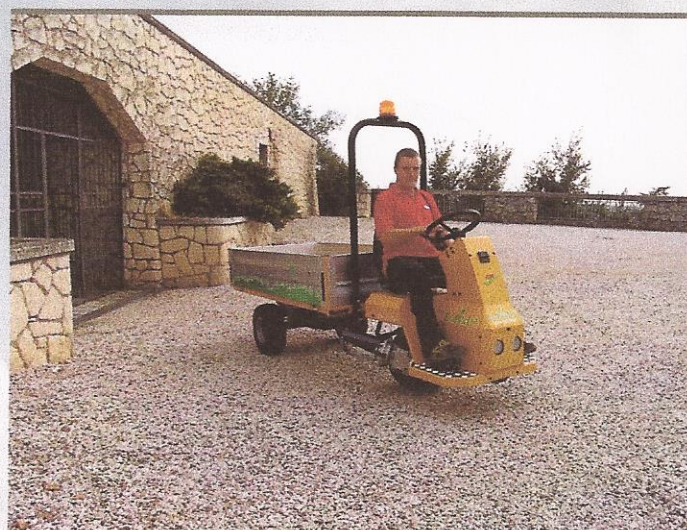

100% natural

City Fort