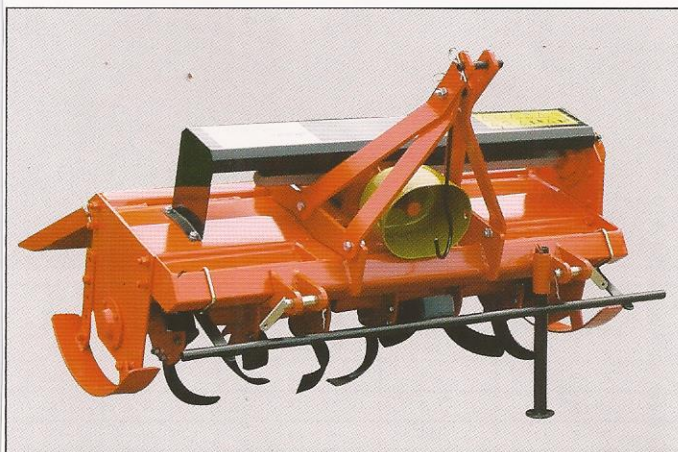

**FUŽINAR d.o.o. Ajdovščina**

**Batuje, 15.8.2014**

**Batuje 83, 5262 ČRNIČE**

Telefon 05/36-50-123

Fax 05/36-50-128

**Rotacijske drobilke stari tip brez kardana lahka izvedba**

šifra	naziv izdelka	cena €/kos brez DDV	Cena v €/kos z DDV
<b>2348</b>	<b>BTD 100 L</b>	1.313,40	1.602,35
<b>2332</b>	<b>BTD 120 L</b>	1.526,80	1.862,70
<b>2333</b>	<b>BTD 140 L</b>	1.669,80	2.037,16
<b>2471</b>	<b>BTD 160 L</b>	1.821,60	2.222,35
<b>2472</b>	<b>BTD 180 L</b>	2.050,40	2.501,49
<b>2446</b>	<b>BTD 120 LP</b>	1.617,00	1.972,74
<b>2445</b>	<b>BTD 140 LP</b>	1.752,30	2.137,80

**LAHKE ROTACIJSKE DROBILKE**

MODEL	 cm	 cm	 kW	 kg	 cm			 min <sup>-1</sup>	 min <sup>-1</sup>
BTD 100 L	100	50 + 50	19	180	16	20		540	238
BTD 120 L	120	50 + 70	22	195	16	24		540	238
BTD 140 L	140	50 + 90	25	205	16	28		540	238
BTD 160 L	160	70 + 90	30	225	16	32		540	238
BTD 180 L	180	90 + 90	35	250	16	36		540	238

**LAHKE POMIČNE ROTACIJSKE DROBILKE**

MODEL	 cm	 cm	 kW	 kg	 cm			min <sup>-1</sup>	min <sup>-1</sup>
BTD 120 LP	120		22	230	16	24		540	238
BTD 140 LP	140		25	240	16	28		540	238