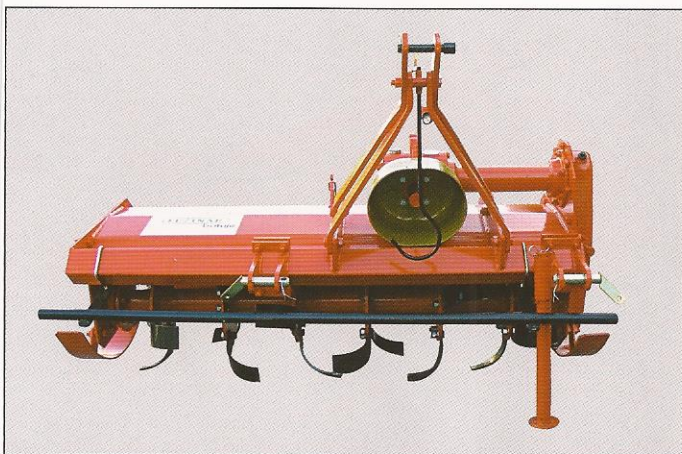

**FUŽINAR d.o.o. Ajdovščina**

**Batuje, 15.8.2014**

**Batuje 83, 5262 ČRNIČE**

Telefon 05/36-50-123

Fax 05/36-50-128

**Rotacijske drobilke stari tip brez kardana lahka izvedba**

šifra	naziv izdelka	cena €/kos brez DDV	Cena v €/kos z DDV
<b>2348</b>	<b>BTD 100 L</b>	1.313,40	1.602,35
<b>2332</b>	<b>BTD 120 L</b>	1.526,80	1.862,70
<b>2333</b>	<b>BTD 140 L</b>	1.669,80	2.037,16
<b>2471</b>	<b>BTD 160 L</b>	1.821,60	2.222,35
<b>2472</b>	<b>BTD 180 L</b>	2.050,40	2.501,49
<b>2446</b>	<b>BTD 120 LP</b>	1.617,00	1.972,74
<b>2445</b>	<b>BTD 140 LP</b>	1.752,30	2.137,80

**LAHKE ROTACIJSKE DROBILKE**

MODEL	 cm	 cm	 kW	 kg	 cm			 min <sup>-1</sup>	 min <sup>-1</sup>
BTD 100 L	100	50 + 50	19	180	16	20		540	238
BTD 120 L	120	50 + 70	22	195	16	24		540	238
BTD 140 L	140	50 + 90	25	205	16	28		540	238
BTD 160 L	160	70 + 90	30	225	16	32		540	238
BTD 180 L	180	90 + 90	35	250	16	36		540	238

**LAHKE POMIČNE ROTACIJSKE DROBILKE**

MODEL	 cm	 cm	 kW	 kg	 cm			min <sup>-1</sup>	min <sup>-1</sup>
BTD 120 LP	120		22	230	16	24		540	238
BTD 140 LP	140		25	240	16	28		540	238